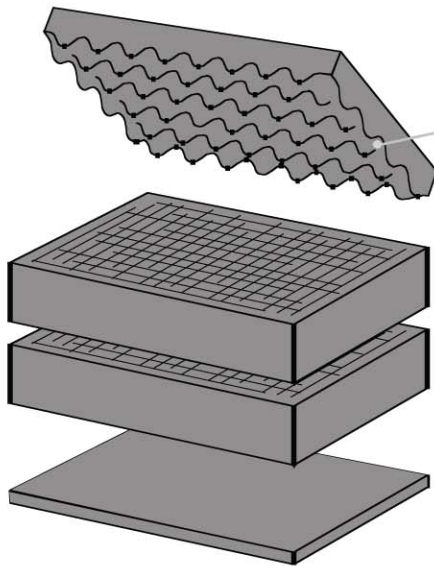

**SPUGNA PRE-CUBETTATA NEL FONDO
E SPUGNA A CONI NEL COPERCHIO.**

La spugna pre-cubettata permette di creare alloggiamenti su misura per qualsiasi tipo di oggetto da contenere.

**PRE-CUBED FOAM IN THE BOTTOM
AND CONVOLUTED FOAM IN THE LID.**

The pre-cubed foam allows the user to tailor the insert to their own individual requirement.

FOAM.1913

1 strato di spugna a cono per il coperchio
1 lid convoluted foam layer

Dimensioni Dimension (mm)		
Lunghezza Length	Larghezza Width	Spessore Thickness
188	123	25

2 strati di spugna pre-cubettata per il fondo (2 pz.)
2 bottom precubed foam layers (2 pcs.)

Dimensioni Dimension (mm)		
Lunghezza Length	Larghezza Width	Spessore Thickness
188	123	50

1 strato di spugna liscia per il fondo
1 bottom plain foam layer