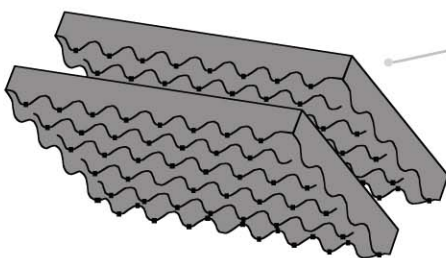

LIDFOAM.1913

2 strati di spugna a cono per il coperchio (2 pz.)
2 lid convoluted foam layers (2 pcs.)

Dimensioni | Dimension (mm)		
Lunghezza | Length	Larghezza | Width	Spessore | Thickness
188	123	25