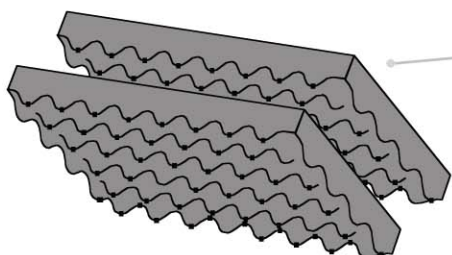

2 strati di spugna a coni per il coperchio (2 pz.)
2 lid convoluted foam layers (2 pcs.)

Dimensioni | Dimension (mm)		
Lunghezza | Length	Larghezza | Width	Spessore | Thickness
760	483	45