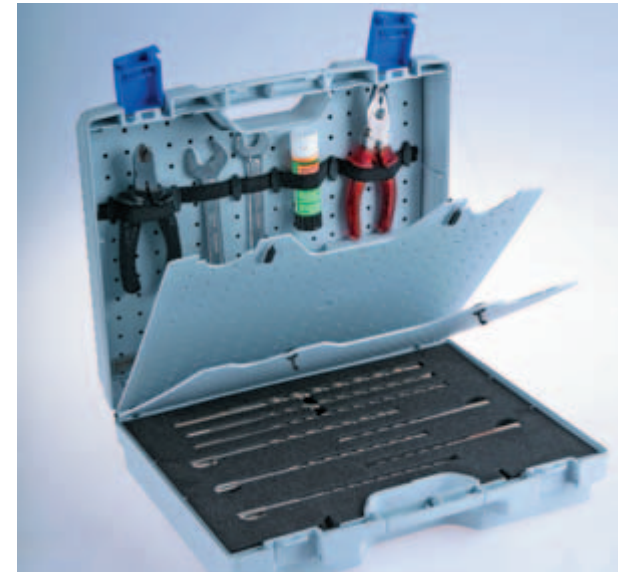

formschöne und feste Verschlüsse verleihen JAZZ guten Halt und ein modernes Design

JAZZ mit durchgehendem Steck-scharnier

JAZZ bietet viel Platz bei hoher Stabilität

der Griff liegt sicher in der Hand

Außen angebrachte Stapelfüße ermöglichen sicheres und rutschfreies Stapeln

extra ausgeprägte Stellfüße verleihen JAZZ einen sicheren Stand und sind schmutzabweisend

optional mit einer oder zwei gelochten Zwischenplatten für individuelle Einteilung

optional mit ein oder zwei gelochten Bodenplatten für individuelle Bestückung

Standardfarben:

schwarz, rot, silbergrau, dunkelblau, anthrazit, transparent

Verschlüsse:

schwarz, rot, silbergrau, dunkelblau, anthrazit

Zubehör:

- optional gelochte Bodenplatten
- oder gelochte Zwischenplatte: anthrazit, silbergrau
- Zubehörset mit Gummiband und Bandclips