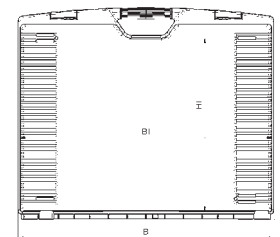

Sonderfarben:

auf Wunsch realisierbar

Material:

Polypropylen

Bemaßung für JAZZ

Artikel	Außenmaße (BxHxT)	Innenmaße (BixHixTi)
JAZZ 5002 **	245 x 210 x 50 mm	220 x 150 x 45 mm
JAZZ 5011 *	357 x 305 x 80 mm	350 x 245 x 70 mm
JAZZ 5012 *	357 x 305 x 95 (40/55) mm	350 x 245 x 85 (50/35) mm
JAZZ 5013	357 x 305 x 110 mm	350 x 245 x 100 mm
JAZZ 5017 **	427 x 371 x 100 mm	420 x 300 x 90 mm
JAZZ 5032 *	497 x 411 x 120 mm	490 x 340 x 110 mm
JAZZ 5033 *	497 x 411 x 140 (80/60) mm	490 x 340 x 130 (75/55) mm
JAZZ 5034	497 x 411 x 160 mm	490 x 340 x 150 mm